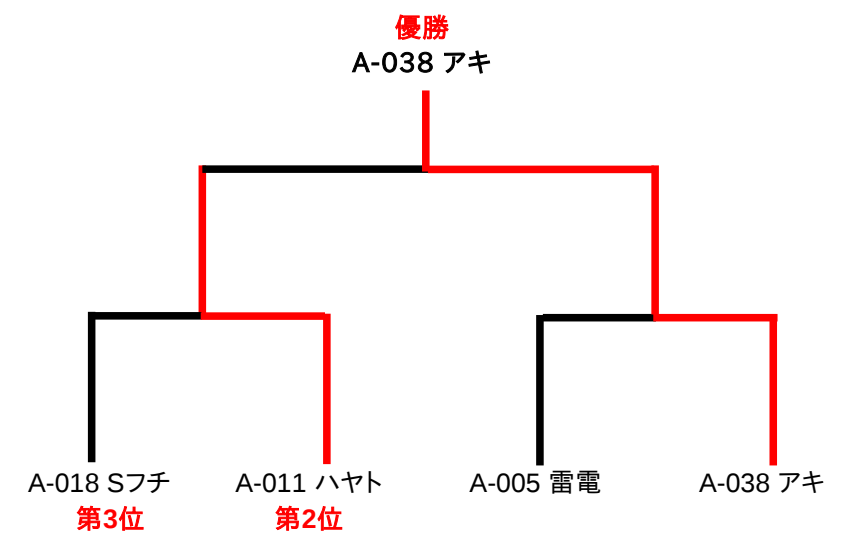

◎テーブルトップ 一般 午後の部

▼第1回戦

1	A-073 スギ四駆	—	○	A-036 よしゆき
2	A-010 太陽	—	○	A-071 テツコ
3	A-068 タカヒロ	—	○	A-032 藤山
4	A-028 川口	○	—	A-013 こんべい糖
5	A-074 ライト	—	○	A-022 センター
6	A-070 しんちゃん	○	—	A-008 スグル
7	A-007 猿渡	○	—	A-023 平野
8	A-027 サセボン	○	—	A-076 霧困気組
9	A-012 マツモト	○	—	A-009 アイツ
10	A-035 けんぴ	○	—	A-067 カツ
11	A-017 あらちゃん	○	—	A-026 コトリB
12	A-006 ホンダ	—	○	A-037 ワボン
13	A-039 ハヤト	—	○	A-001 コイチ
14	A-004 ポンタ	○	—	A-002 稲田
15	A-021 ブラック	—	○	A-014 ヨシエ
16	A-029 オグ	—	○	A-024 パナナ
17	A-020 東	○	—	A-030 佐世保のオタク
18	A-019 MK	—	○	A-018 Sフチ
19	A-075 ライト	—	○	A-077 イワセ
20	A-066 ウノ	—	○	A-038 アキ
21	A-025 墓守のおっさん	—	○	A-031 梶原
22	A-016 ViVi	—	○	A-003 竹市
23	A-015 ゆうき	○	—	A-034 よしのり

▼第2回戦

1	A-026 コトリB	—	○	A-012 マツモト
2	A-024 パナナ	○	—	A-030 佐世保のオタク
3	A-008 スグル	—	○	A-011 ハヤト
4	A-025 墓守のおっさん	—	○	A-007 猿渡
5	A-005 雷電	○	—	A-002 稲田
6	A-073 スギ四駆	—	○	A-070 しんちゃん
7	A-019 MK	—	○	A-018 Sフチ
8	A-001 コイチ	○	—	A-066 ウノ
9	A-021 ブラック	—	○	A-075 ライト
10	A-077 イワセ	○	—	A-020 東
11	A-034 よしのり	—	○	A-003 カメムシ
12	A-035 けんぴ	○	—	A-074 白銀(しろがね)

▼第3回戦

1	A-024 パナナ	—	○	A-012 マツモト
2	A-035 けんぴ	○	—	A-003 竹市
3	A-001 コイチ	○	—	A-018 Sフチ
4	A-011 ハヤト	—	○	A-077 イワセ
5	A-070 しんちゃん	○	—	A-075 ライト
6	A-007 猿渡	—	○	A-005 雷電

▼第4回戦

1	A-012 マツモト	—	A-035 けんぴ	—	○	A-011ハヤト
2	A-001 コイチ	—	A-075 ライト	—	○	A-005 雷電

▼決勝戦

A-011 ハヤト	○	—	A-005 雷電

☆ 決勝トーナメント

▼第2回戦

1	A-001 コイチ	○	—	A-071 テツコ
2	A-031 梶原	—	○	A-070 しんちゃん
3	A-036 よしゆき	○	—	A-032 藤山
4	A-017 あらちゃん	○	—	A-028 川口
5	A-014 ヨシエ	—	○	A-007 猿渡
6	A-018 Sフチ	○	—	A-027 サセボン
7	A-022 センター	—	○	A-012 マツモト
8	A-038 アキ	○	—	A-004 ポンタ
9	A-015 ゆうき	○	—	A-003 竹市
10	A-037 ワボン	○	—	A-077 イワセ
11	A-020 東	—	○	A-035 けんぴ

▼第3回戦

1	A-070 しんちゃん	○	—	A-001 コイチ		
2	A-037 ワボン	○	—	A-036 よしゆき		
3	A-018 Sフチ	○	—	A-012 マツモト		
4	A-038 アキ	○	—	A-007 猿渡		
5	A-035 けんぴ	○	—	A-015 ゆうき	—	A-017 あらちゃん

▼第4回戦

1	A-037 ワボン	—	○	A-018 Sフチ		
2	A-035 けんぴ	—	A-070 しんちゃん	—	○	A-038 アキ

▼決勝戦

A-038 アキ	—	○	A-018 Sフチ