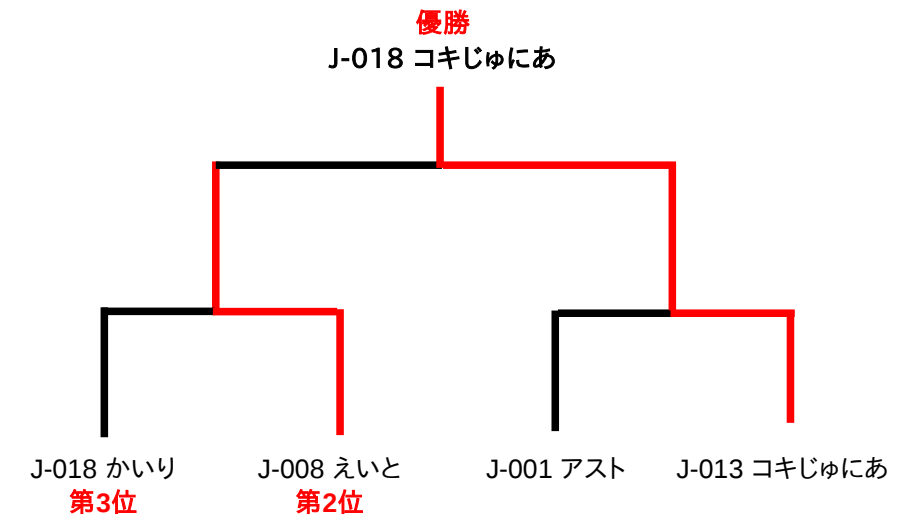

### ▼ 第3回戦

1	J-021 だん	—	○	J-008 えいと
2	J-003 みつき	—	○	J-018 かいり
3	J-001 アスト	○	—	J-007 優太

## ☆ 決勝トーナメント