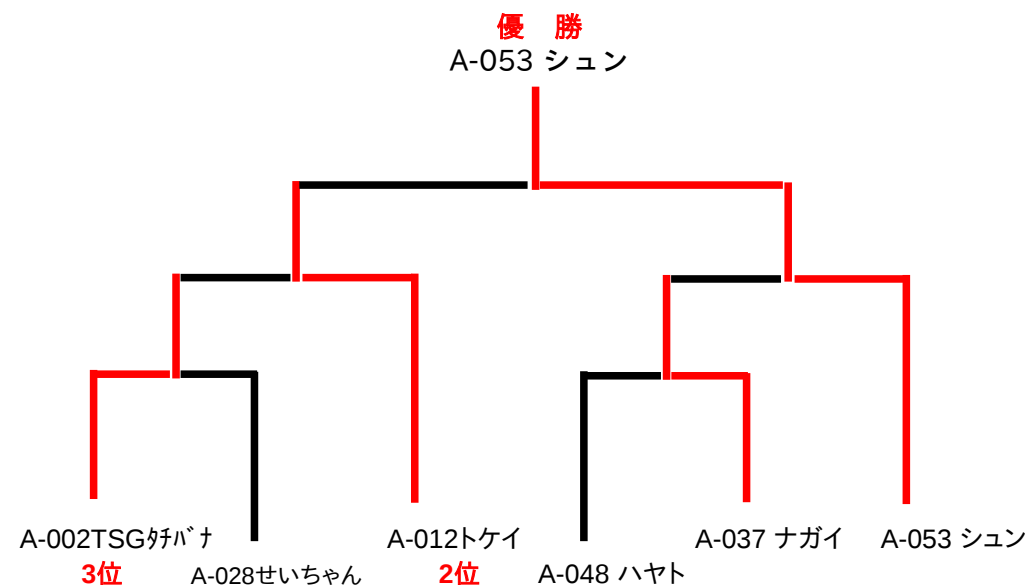

◎テーブルトップ 一般 午前の部

▼ 第1回戦

1	A-032 エイジー	—	○ A-036 こんぺい糖	—	A-056 カサイ
2	A-031 しょうた	○	— A-030 タカシ	—	A-029 けんび
3	A-010 イサオ	—	○ A-019 ヤマモ	—	A-005 カヨミ
4	A-018 タキモト	—	○ A-042 ヨシト	—	A-027 アキラ
5	A-002 TSGタチバナ	○	— A-054 スグル	—	A-011 ソエジマ
6	A-055 マーフィ	—	○ A-020 Sフチ	—	A-041 ライデン
7	A-022 ひさとし	—	○ A-048 ハヤト	—	A-009 ロベ
8	A-001 TSG86	○	— A-025 かずすけ	—	A-043 ツバサ
9	A-053 シュン	○	— A-003 霧田気組	—	A-026 ふうり
10	A-013 まさとし	○	— A-021 シン	—	A-040 ハシモト
11	A-028 せいちゃん	○	— A-047 ゴウ	—	A-044 コセキ
12	A-033 ネボ	—	A-023 シマダ	—	○ A-012 トケイ
13	A-045 シン	—	A-035 シング	—	○ A-046 ハマ
14	A-014 しゅんや	—	A-008 アキラ先輩	—	○ A-039 タウラ
15	A-034 ネボ	—	A-037 ナガイ	—	○ A-004 タケダ
16	A-038 ユウタ	—	○ A-050 島ちゃん	—	A-052 タカシ
17	A-007 リンタロウ	○	— A-049 ポンダ	—	A-024 シゲ
18	A-015 ナナツ	—	A-006 シンノスケ	—	○ A-051 イワセ
19	A-016 とっしー	—	○ A-017 ボン		

▼ 第2回戦

1	A-031 しょうた	○	— A-001 TSG86	—	A-007 リンタロウ
2	A-013 まさとし	—	A-028 せいちゃん	—	○ A-048 ハヤト
3	A-051 イワセ	—	○ A-053 シュン	—	A-012 トケイ
6	A-036 こんぺい糖	○	— A-039 タウラ	—	A-019 ヤマモ
7	A-002 TSGタチバナ	○	— A-046 ハマ	—	A-050 島ちゃん
8	A-042 ヨシト	○	— A-004 タケダ		
9	A-017 ボン	—	○ A-020 Sフチ		

▼ 第3回戦

1	A-036 こんぺい糖	—	○ A-053 シュン	—	A-031 しょうた
2	A-002 TSGタチバナ	○	— A-042 ヨシト		
3	A-048 ハヤト	○	— A-020 Sフチ		

▼ 第4回戦

1位	A-053 シュン	—	3位	A-048 ハヤト	—	2位	A-002 TSGタチバナ

決勝トーナメント